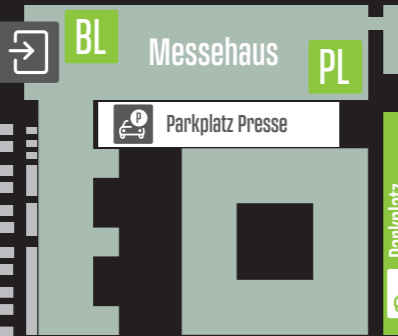

A14 (Halle - Dresden)

-  Einfahrten Messegelände (nicht ständig geöffnet)
-  Einfahrten Parkplätze (nicht ständig geöffnet)
-  Eingang Entertainment Area
-  Eingang Fachbesucher, Orgapartner und Presse
-  Creator Club
-  Straßenbahn (Haltestelle Linie 16)
-  Bus
-  Taxihalteplatz
-  Business Lounge
-  Presselounge

Mitte Allee / Aufstraße

Handelsring

Messe-Allée

Messe-Allée

Tor Süd 1 (für LANer:innen ständig geöffnet)

Tor Süd 2 (Zugang für LANer:innen tagsüber)